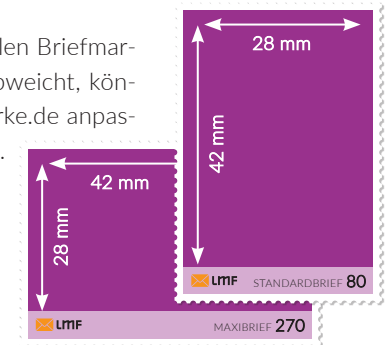

Gestaltung	Querformat	Hochformat
Maße	42 mm x 28 mm	28 mm x 42 mm
Auflösung	mind. 150 dpi	mind. 150 dpi

Denken Sie bitte daran, dass die Briefmarken immer **LINKS OBEN** aufgeklebt werden müssen!

Einwurf im LMF-Sendungsgebiet in den orangenen Briefkästen!